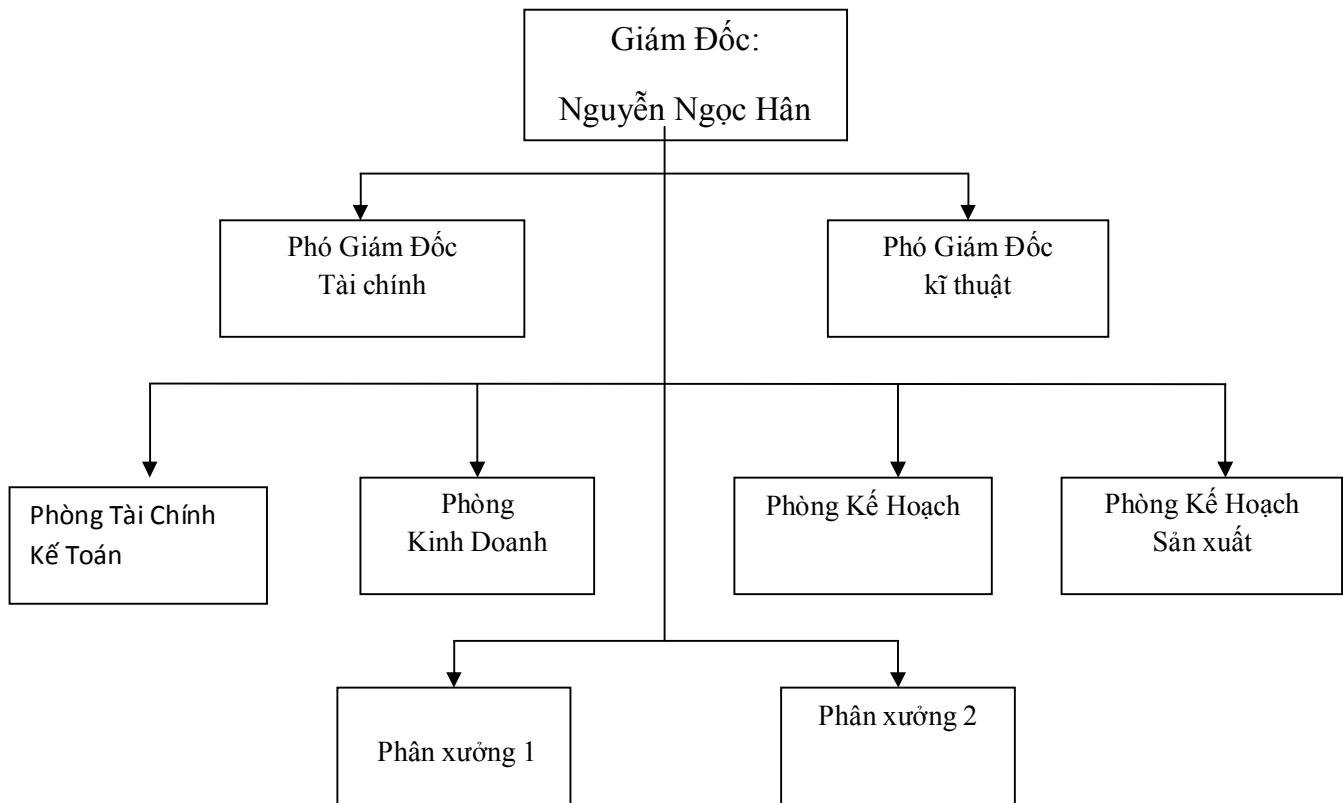

- Số lượng nhân viên trong công ty: cán bộ kỹ thuật và khối hành chính văn phòng 18 người. Công nhân sản xuất 80 người.

Bộ Máy Tổ Chức Công Ty